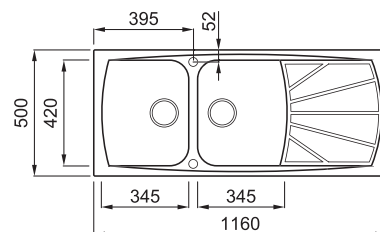

LIVING 500

2-medencés mosogatótálca csepegtetővel

Részletes műszaki rajz: QR-kód a 141. oldalon

JELLEMZŐK

Méreték (mm)	1160 x 500
Székény méret (mm)	800
Kivágási méret (mm)	1140 x 480
1. Medence mélység (mm)	210
2. Medence mélység (mm)	210
Medence helyzete	Megfordítható