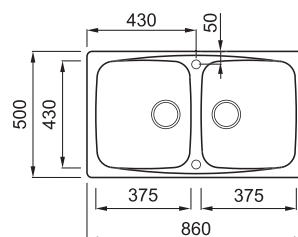

2-medencés mosogatótálca

Részletes műszaki rajz: QR-kód a 133. oldalon

ANYAGOK ÉS SZÍNEK

GRANITEK
NATURAL GRANITE EFFECT

METAL

● M79 Aluminium	LMM45079
● M73 Titanium	LMM45073

GRANITEK
NATURAL GRANITE EFFECT

MATT

○ G68 Bianco	LGM45068
● G40 Nero	LGM45040

CLASSIC

● G62 Bianco Antico	LGM45062
● G59 Antracite	LGM45059
● G55 Grigio Pietra	LGM45055
● G54 Nero Pietra	LGM45054
● G52 Bianco Pietra	LGM45052
● G51 Avena	LGM45051