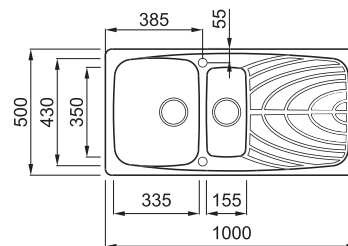

MASTER 475

1,5-medencés mosogatótálca csepegtetővel

Részletes műszaki rajz: QR-kód a 133. oldalon

JELLEMZŐK

Méret (mm)	1000 x 500
Székény méret (mm)	600
Kivágási méret (mm)	980 x 480
1. Medence mélység (mm)	220
2. Medence mélység (mm)	140
Medence helyzete	Megfordítható