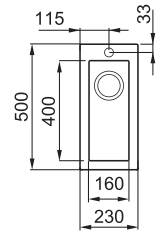

## JELLEMZŐK

Méreték (mm)

Szekrény méret (mm)

Kivágási méret (mm)

Medence mélység (mm)

Medence helyzete

**230 x 500**

**300**

**a rajz szerint**

**155**

**Nem megfordítható**