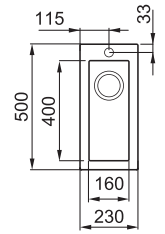

QUADRA 50

1-medencés mosogatótálca

JELLEMZŐK

Méreték (mm)

Szekrény méret (mm)

Kivágási méret (mm)

Medence mélység (mm)

Medence helyzete

230 x 500

300

a rajz szerint

155

Nem megfordítható

JAVASOLT KIEGÉSZÍTŐK

146 161 297 327 328 329 330

ANYAGOK ÉS SZÍNEK