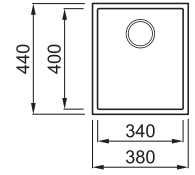

QUADRA 100 MUNKALAP ALÁ SZERELHETŐ

1-medencés mosogatótálca

Részletes műszaki rajz: QR-kód a 81. oldalon

Konyhai csaptelepek felszerelése a munkalapra

JELLEMZŐK

Méreték (mm)	380 x 440
Székreny méret (mm)	450
Kivágási méret (mm)	340 x 400 R5
Medence mélység (mm)	190
Medence helyzete	Nem megfordítható