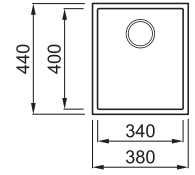

# QUADRA 100 MUNKALAP ALÁ SZERELHETŐ

1-medencés mosogatótálca

Részletes műszaki rajz: QR-kód a 81. oldalon

Konyhai csaptelepek felszerelése a munkalapra

## JELLEMZŐK

Méreték (mm)	<b>380 x 440</b>
Székény méret (mm)	<b>450</b>
Kivágási méret (mm)	<b>340 x 400 R5</b>
Medence mélység (mm)	<b>190</b>
Medence helyzete	<b>Nem megfordítható</b>