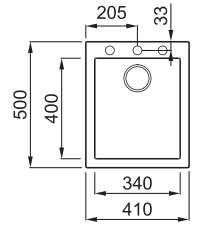

QUADRA 100

1-medencés mosogatótálca

JELLEMZŐK

| | |
|----------------------|--------------------------|
| Méret (mm) | 410 x 500 |
| Szekrény méret (mm) | 450 |
| Kivágási méret (mm) | 390 x 480 |
| Medence mélység (mm) | 190 |
| Medence helyzete | Nem megfordítható |