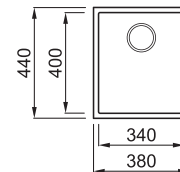

QUADRA 100 MUNKALAP ALÁ SZERELHETŐ

1-medencés mosogatótálca

Részletes műszaki rajz: QR-kód a 81. oldalon

Konyhai csaptelepek felszerelése a munkalapra

JELLEMZŐK

Méreték (mm)	380 x 440
Székény méret (mm)	450
Kivágási méret (mm)	340 x 400 R5
Medence mélység (mm)	190
Medence helyzete	Nem megfordítható