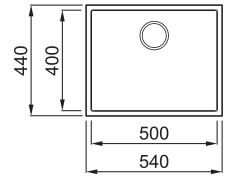

# QUADRA 105 MUNKALAP ALÁ SZERELHETŐ

1-medencés mosogatótálca

Részletes műszaki rajz: QR-kód a 81. oldalon

Konyhai csaptelepek felszerelése a munkalapra

## JELLEMZŐK

Méreték (mm)	<b>540 x 440</b>
Szokrány méret (mm)	<b>600</b>
Kivágási méret (mm)	<b>500 x 400 R5</b>
Medence mélység (mm)	<b>200</b>
Medence helyzete	<b>Nem megfordítható</b>