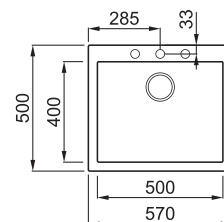

QUADRA 105

1-medencés mosogatótálca

Részletes műszaki rajz: QR-kód a 71. oldalon

JELLEMZŐK

| | |
|----------------------|--------------------------|
| Méreték (mm) | 570 x 500 |
| Szekrény méret (mm) | 600 |
| Kivágási méret (mm) | 550 x 480 |
| Medence mélység (mm) | 200 |
| Medence helyzete | Nem megfordítható |