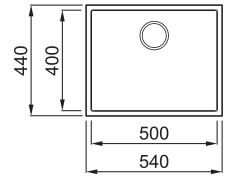

QUADRA 105 MUNKALAP ALÁ SZERELHETŐ

1-medencés mosogatótálca

Részletes műszaki rajz: QR-kód a 81. oldalon

Konyhai csaptelepek felszerelése a munkalapra

JELLEMZŐK

Méreték (mm)	540 x 440
Szokrány méret (mm)	600
Kivágási méret (mm)	500 x 400 R5
Medence mélység (mm)	200
Medence helyzete	Nem megfordítható