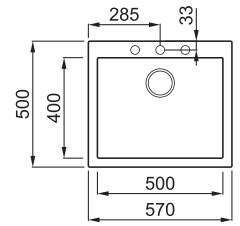

QUADRA 105

1-medencés mosogatótálca

JELLEMZŐK

Méreték (mm)	570 x 500
Szekrény méret (mm)	600
Kivágási méret (mm)	550 x 480
Medence mélység (mm)	200
Medence helyzete	Nem megfordítható

JAVASOLT KIEGÉSZÍTŐK

ANYAGOK ÉS SZÍNEK