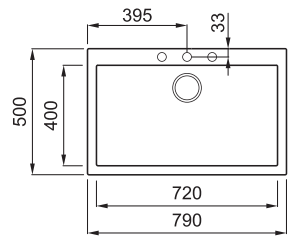

1-medencés mosogatótálca

Részletes műszaki rajz: QR-kód a 71. oldalon

MATT

	G68 Bianco	LGQ13068
	G48 Cemento	LGQ13048
	G43 Tortora	LGQ13043
	G40 Nero	LGQ13040

CLASSIC

	G62 Bianco Antico	LGQ13062
	G59 Antracite	LGQ13059
	G54 Nero Pietra	LGQ13054
	G52 Bianco Pietra	LGQ13052
	G51 Avena	LGQ13051