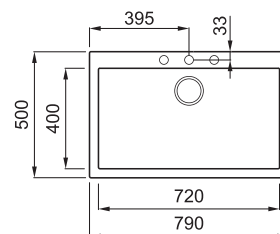

QUADRA 130

1-medencés mosogatótálca

Részletes műszaki rajz: QR-kód a 71. oldalon

ANYAGOK ÉS SZÍNEK

JELLEMZŐK

Méret (mm)	790 x 500
Székény méret (mm)	800
Kivágási méret (mm)	770 x 480
Medence mélység (mm)	200
Medence helyzete	Nem megfordítható