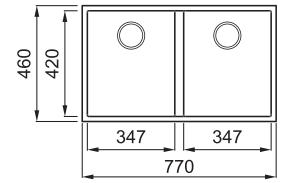

QUADRA 340 MUNKALAP ALÁ SZERELHETŐ

2-medencés mosogatótalca

Konyhai csaptelepек felszerelése a munkalapra

JELLEMZŐK

Méreték (mm)	770 x 460
Székreny méret (mm)	900
Kivágási méret (mm)	730 x 420 R5
1. Medence mélység (mm)	215
2. Medence mélység (mm)	215
Medence helyzete	Nem megfordítható