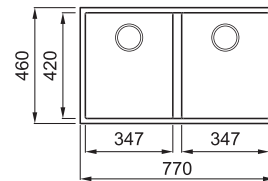

QUADRA 340 MUNKALAP ALÁ SZERELHETŐ

2-medencés mosogatótalca

Részletes műszaki rajz: QR-kód a 81. oldalon

Konyhai csaptelepek felszerelése a munkalapra

JELLEMZŐK

Méreték (mm)	770 x 460
Szokrány méret (mm)	900
Kivágási méret (mm)	730 x 420 R5
1. Medence mélység (mm)	215
2. Medence mélység (mm)	215
Medence helyzete	Nem megfordítható