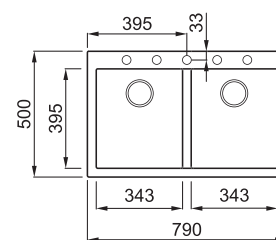

QUADRA 350

2-medencés mosogatótálca

Részletes műszaki rajz: QR-kód a 71. oldalon

ANYAGOK ÉS SZÍNEK

JELLEMZŐK

Méret (mm)	790 x 500
Székény méret (mm)	800
Kivágási méret (mm)	770 x 480
1. Medence mélység (mm)	210
2. Medence mélység (mm)	210
Medence helyzete	Nem megfordítható