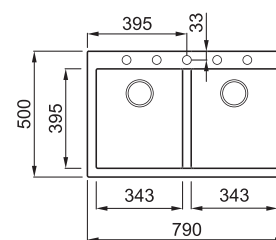

QUADRA 350

2-medencés mosogatótálca

Részletes műszaki rajz: QR-kód a 71. oldalon

ANYAGOK ÉS SZÍNEK

GRANITEK

NATURAL GRANITE EFFECT

MATT

	G68 Bianco	LGQ35068
	G48 Cemento	LGQ35048
	G43 Tortora	LGQ35043
	G40 Nero	LGQ35040

CLASSIC

	G62 Bianco Antico	LGQ35062
	G59 Antracite	LGQ35059
	G54 Nero Pietra	LGQ35054
	G52 Bianco Pietra	LGQ35052
	G51 Avena	LGQ35051

JELLEMZŐK

Méret (mm)	790 x 500
Székény méret (mm)	800
Kivágási méret (mm)	770 x 480
1. Medence mélység (mm)	210
2. Medence mélység (mm)	210
Medence helyzete	Nem megfordítható