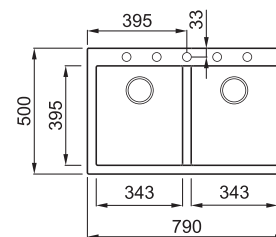

QUADRA 350

2-medencés mosogatótálca

Részletes műszaki rajz: QR-kód a 71. oldalon

ANYAGOK ÉS SZÍNEK

GRANITEK

NATURAL GRANITE EFFECT

MATT

	G68 Bianco	LGQ35068
	G48 Cemento	LGQ35048
	G43 Tortora	LGQ35043
	G40 Nero	LGQ35040

CLASSIC

	G62 Bianco Antico	LGQ35062
	G59 Antracite	LGQ35059
	G54 Nero Pietra	LGQ35054
	G52 Bianco Pietra	LGQ35052
	G51 Avena	LGQ35051

JELLEMZŐK

Méreték (mm)	790 x 500
Székény méret (mm)	800
Kivágási méret (mm)	770 x 480
1. Medence mélység (mm)	210
2. Medence mélység (mm)	210
Medence helyzete	Nem megfordítható