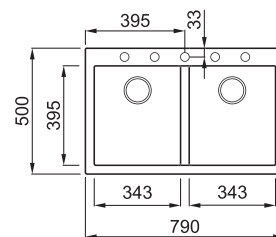

2-medencés mosogatótálca

Részletes műszaki rajz: QR-kód a 71. oldalon

MATT

	G68 Bianco	LGQ35068
	G48 Cemento	LGQ35048
	G43 Tortora	LGQ35043
	G40 Nero	LGQ35040

CLASSIC

	G62 Bianco Antico	LGQ35062
	G59 Antracite	LGQ35059
	G54 Nero Pietra	LGQ35054
	G52 Bianco Pietra	LGQ35052
	G51 Avena	LGQ35051