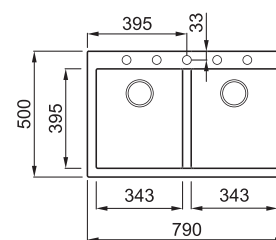

## 2-medencés mosogatótálca

Részletes műszaki rajz: QR-kód a 71. oldalon

### JELLEMZŐK

Méreték (mm)	<b>790 x 500</b>
Székény méret (mm)	<b>800</b>
Kivágási méret (mm)	<b>770 x 480</b>
1. Medence mélység (mm)	<b>210</b>
2. Medence mélység (mm)	<b>210</b>
Medence helyzete	<b>Nem megfordítható</b>