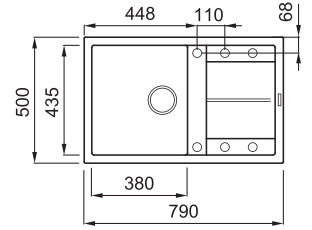

JAVASOLT KIEGÉSZÍTŐK

1-medencés mosogatótálca csepegtetővel