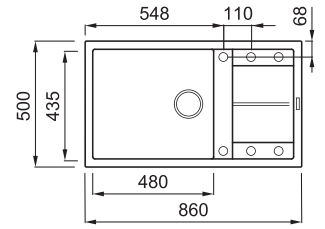

### JELLEMZŐK

|                      |                      |
|----------------------|----------------------|
| Méreték (mm)         | <b>860 x 500</b>     |
| Szekrény méret (mm)  | <b>600</b>           |
| Kivágási méret (mm)  | <b>840 x 480</b>     |
| Medence mélység (mm) | <b>200</b>           |
| Medence helyzete     | <b>Megfordítható</b> |