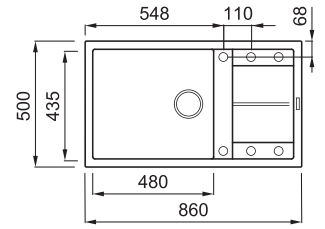

## 1-medencés mosogatótálca csepegtetővel

Részletes műszaki rajz: QR-kód a 91. oldalon

### JELLEMZŐK

Méret (mm)	<b>860 x 500</b>
Szekrény méret (mm)	<b>600</b>
Kivágási méret (mm)	<b>840 x 480</b>
Medence mélység (mm)	<b>200</b>
Medence helyzete	<b>Megfordítható</b>