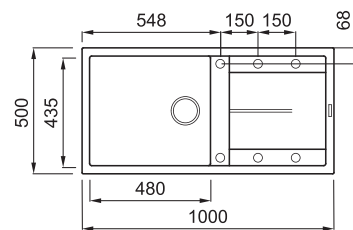

## 1-medencés mosogatótálca csepegtetővel

Részletes műszaki rajz: QR-kód a 91. oldalon

### JELLEMZŐK

Méret (mm)	<b>1000 x 500</b>
Székény méret (mm)	<b>600</b>
Kivágási méret (mm)	<b>980 x 480</b>
Medence mélység (mm)	<b>200</b>
Medence helyzete	<b>Megfordítható</b>