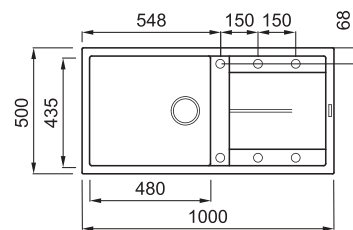

JAVASOLT KIEGÉSZÍTŐK

1-medencés mosogatótálca csepegtetővel