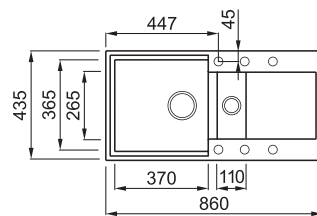

# EASY 425

1,5 -medencés mosogatótálca csepegtetővel

Részletes műszaki rajz: QR-kód a 115. oldalon

## JELLEMZŐK

Méret (mm)	<b>860 x 435</b>
Szekrény méret (mm)	<b>600</b>
Kivágási méret (mm)	<b>840 x 415</b>
1. Medence mélység (mm)	<b>210</b>
2. Medence mélység (mm)	<b>120</b>
Medence helyzete	<b>Megfordítható</b>