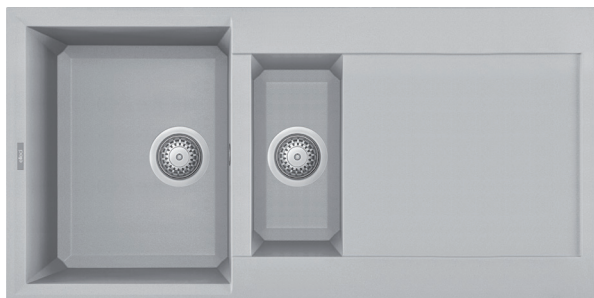

EASY 475

1,5 -medencés mosogatótálca csepegtetővel

Részletes műszaki rajz: QR-kód a 115. oldalon

JELLEMZŐK

| | |
|-------------------------|----------------------|
| Méreték (mm) | 1000 x 500 |
| Szekrény méret (mm) | 600 |
| - ha az első komponens | 800 |
| Kivágási méret (mm) | 980 x 480 |
| 1. Medence mélység (mm) | 200 |
| 2. Medence mélység (mm) | 140 |
| Medence helyzete | Megfordítható |

JAVASOLT KIEGÉSZÍTŐK

ANYAGOK ÉS SZÍNEK

GRANITEK
NATURAL GRANITE EFFECT

METAL

| | |
|-----------------|----------|
| ● M79 Aluminium | LMY47579 |
| ● M78 Espresso | LMY47578 |
| ● M73 Titanium | LMY47573 |
| ● M70 Ghisa | LMY47570 |