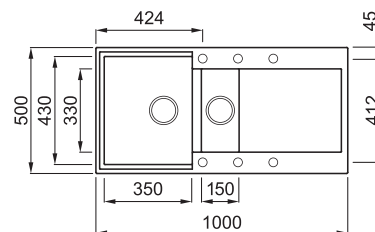

EASY 475

1,5 -medencés mosogatótálca csepegtetővel

Részletes műszaki rajz: QR-kód a 115. oldalon

JELLEMZŐK

| | |
|-------------------------|----------------------|
| Méreték (mm) | 1000 x 500 |
| Szekrény méret (mm) | 600 |
| - ha az első komponens | 800 |
| Kivágási méret (mm) | 980 x 480 |
| 1. Medence mélység (mm) | 200 |
| 2. Medence mélység (mm) | 140 |
| Medence helyzete | Megfordítható |