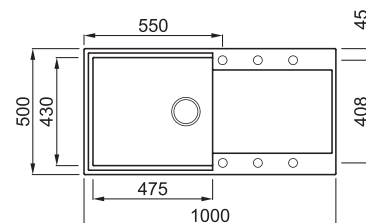

EASY 480

1-medencés mosogatótálca

Részletes műszaki rajz: QR-kód a 115. oldalon

JELLEMZŐK

Méreték (mm)	1000 x 500
Székény méret (mm)	600
Kivágási méret (mm)	980 x 480
Medence mélység (mm)	200
Medence helyzete	Megfordítható