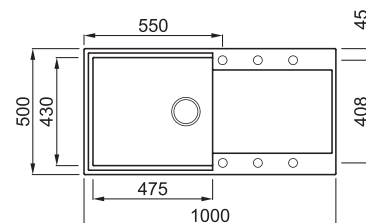

## 1-medencés mosogatótálca

Részletes műszaki rajz: QR-kód a 115. oldalon

### JELLEMZŐK

Méreték (mm)	<b>1000 x 500</b>
Székény méret (mm)	<b>600</b>
Kivágási méret (mm)	<b>980 x 480</b>
Medence mélység (mm)	<b>200</b>
Medence helyzete	<b>Megfordítható</b>