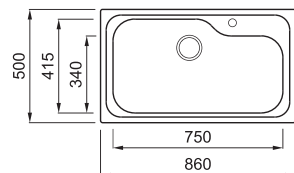

SKY 360

1-medencés mosogatótálca

Részletes műszaki rajz: QR-kód a 158. oldalon

JELLEMZŐK

Méret (mm)	860 x 500
Szekrény méret (mm)	900
Kivágási méret (mm)	840 x 480
Medence mélység (mm)	190
Medence helyzete	Nem megfordítható