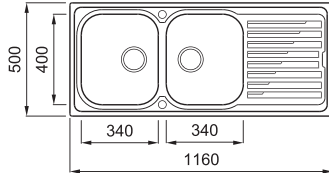

# SKY 500

2-medencés mosogatótálca csepegtetővel

Részletes műszaki rajz: QR-kód a 158. oldalon

## JELLEMZŐK

Méret (mm)	1160 x 500
Szekrény méret (mm)	800
Kivágási méret (mm)	1140 x 480
1. Medence mélység (mm)	180
2. Medence mélység (mm)	180
Medence helyzete	Nem megfordítható

Szatén felület medence a jobb oldalt

Szatén felület medence a bal oldalt

LIK500SACDX

LIK500SACSX