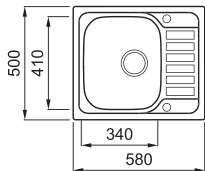

SKY 125

1-medencés mosogatótálca csepegtetővel

Részletes műszaki rajz: QR-kód a 158. oldalon

JELLEMZŐK

Méret (mm)	580 x 500
Székény méret (mm)	450
Kivágási méret (mm)	560 x 480
Medence mélység (mm)	170
Medence helyzete	Nem megfordítható

Szatén felület medence a jobb oldalt

Szatén felület medence a bal oldalt

LIX125SACDX

LIX125SACSX

JAVASOLT KIEGÉSZÍTŐK

30 202 203 204 205 299