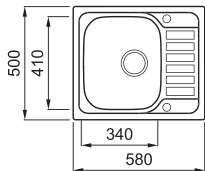

SKY 125

1-medencés mosogatótálca csepegtetővel

Részletes műszaki rajz: QR-kód a 158. oldalon

JELLEMZŐK

Méret (mm)	580 x 500
Szekrény méret (mm)	450
Kivágási méret (mm)	560 x 480
Medence mélység (mm)	170
Medence helyzete	Nem megfordítható

Szatén felület medence a jobb oldalt

Szatén felület medence a bal oldalt

LIX125SACDX

LIX125SACSX

JAVASOLT KIEGÉSZÍTŐK

30 202 203 204 205 299