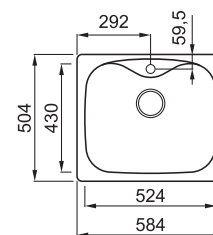

FOX 200

1-medencés mosogatótálca

Részletes műszaki rajz: QR-kód a 125. oldalon

ANYAGOK ÉS SZÍNEK

GRANITEK
NATURAL GRANITE EFFECT

METAL

- M79 Aluminium LMF20079
- M73 Titanium LMF20073

GRANITEK
NATURAL GRANITE EFFECT

JELLEMZŐK

Méreték (mm)	584 x 504
Székény méret (mm)	600
Kivágási méret (mm)	560 x 480 R32
Medence mélység (mm)	230
Medence helyzete	Nem megfordítható

JAVASOLT KIEGÉSZÍTŐK