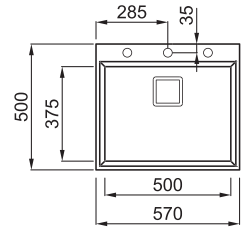

KARISMA 105

1-medencés mosogatótálca

Részletes műszaki rajz: QR-kód a 51. oldalon

JELLEMZŐK

Méret (mm)	570 x 500
Szekrény méret (mm)	600
Kivágási méret (mm)	550 x 480
Medence mélység (mm)	220
Medence helyzete	Nem megfordítható