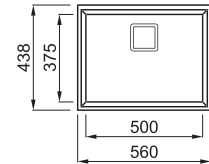

# KARISMA 105 MUNKALAP ALÁ SZERELHETŐ

1-medencés mosogatótálca

Részletes műszaki rajz: QR-kód a 51. oldalon

Konyhai csaptelepek felszerelése a munkalapra

## JELLEMZŐK

Méreték (mm)	<b>560 x 438</b>
Szekrény méret (mm)	<b>600</b>
Kivágási méret (mm)	<b>534 x 411 R5</b>
Medence mélység (mm)	<b>220</b>
Medence helyzete	<b>Nem megfordítható</b>