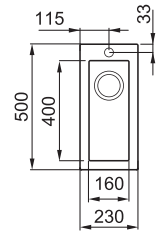

QUADRA 50

1-medencés mosogatótálca

JELLEMZŐK

Méreték (mm)
Szekrény méret (mm)
Kivágási méret (mm)
Medence mélység (mm)
Medence helyzete

230 x 500
300
a rajz szerint
155
Nem megfordítható

JAVASOLT KIEGÉSZÍTŐK