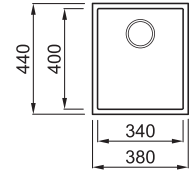

# QUADRA 100 MUNKALAP ALÁ SZERELHETŐ

1-medencés mosogatótálca

Konyhai csaptelepek felszerelése a munkalapra

## JELLEMZŐK

Méreték (mm)	<b>380 x 440</b>
Szekrény méret (mm)	<b>450</b>
Kivágási méret (mm)	<b>340 x 400 R5</b>
Medence mélység (mm)	<b>190</b>
Medence helyzete	<b>Nem megfordítható</b>