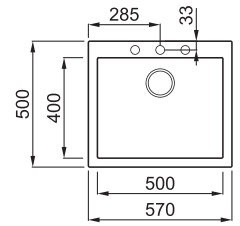

QUADRA 105

1-medencés mosogatótálca

Részletes műszaki rajz: QR-kód a 71. oldalon

JELLEMZŐK

Méreték (mm)	570 x 500
Szekrény méret (mm)	600
Kivágási méret (mm)	550 x 480
Medence mélység (mm)	200
Medence helyzete	Nem megfordítható