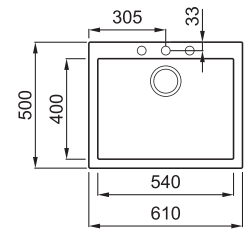

# QUADRA 110

1-medencés mosogatótálca

Részletes műszaki rajz: QR-kód a 71. oldalon

### JELLEMZŐK

Méreték (mm)	<b>610 x 500</b>
Szekrény méret (mm)	<b>600</b>
- ha az első komponens	<b>800</b>
Kivágási méret (mm)	<b>590 x 480</b>
Medence mélység (mm)	<b>190</b>
Medence helyzete	<b>Nem megfordítható</b>