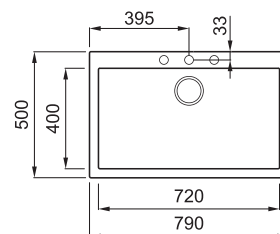

QUADRA 130

1-medencés mosogatótálca

Részletes műszaki rajz: QR-kód a 71. oldalon

ANYAGOK ÉS SZÍNEK

JELLEMZŐK

Méret (mm)	790 x 500
Szekrény méret (mm)	800
Kivágási méret (mm)	770 x 480
Medence mélység (mm)	200
Medence helyzete	Nem megfordítható