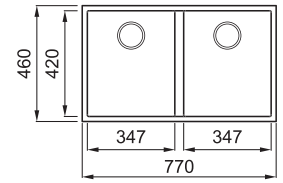

QUADRA 340 MUNKALAP ALÁ SZERELHETŐ

2-medencés mosogatótalca

Konyhai csaptelepek felszerelése a munkalapra

JELLEMZŐK

Méreték (mm)	770 x 460
Székreny méret (mm)	900
Kivágási méret (mm)	730 x 420 R5
1. Medence mélység (mm)	215
2. Medence mélység (mm)	215
Medence helyzete	Nem megfordítható