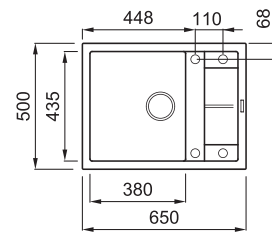

UNICO 125

1-medencés mosogatótálca csepegtetővel

Részletes műszaki rajz: QR-kód a 91. oldalon

JELLEMZŐK

Méret (mm)	650 x 500
Szekrény méret (mm)	500
Kivágási méret (mm)	630 x 480
Medence mélység (mm)	200
Medence helyzete	Megfordítható