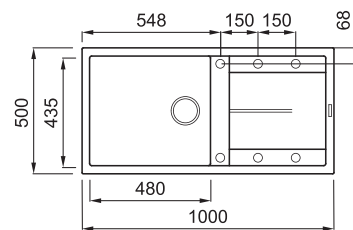

UNICO 480

1-medencés mosogatótálca csepegtetővel

Részletes műszaki rajz: QR-kód a 91. oldalon

ANYAGOK ÉS SZÍNEK

JELLEMZŐK

| | |
|----------------------|----------------------|
| Méret (mm) | 1000 x 500 |
| Székény méret (mm) | 600 |
| Kivágási méret (mm) | 980 x 480 |
| Medence mélység (mm) | 200 |
| Medence helyzete | Megfordítható |