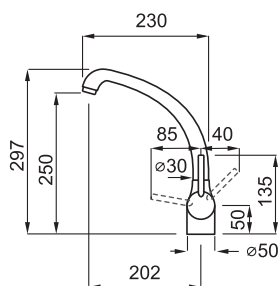

PO

Egykaros csaptelep elforgatható kifolyócsővel

JELLEMZŐK

Kivágás mérete (Ømm) 35

Kifolyócső forgása 360°

Bekötőcső Rozsdamentes acél 3/8"

Kerámiabetét (Ømm) 40

RENDELHETŐ SZÍNEK

CROMATO

● Króm MIKPOCR

GRANITEK
NATURAL GRANITE EFFECT

METAL

● M79 Aluminium MMKPO79

● M73 Titanium MMKPO73

GRANITEK
NATURAL GRANITE EFFECT

MATT

○ G68 Bianco MGKPO68

● G40 Nero MGKPO40

CLASSIC

● G62 Bianco Antico MGKPO62

● G59 Antracite MGKPO59

● G55 Grigio Pietra MGKPO55

● G54 Nero Pietra MGKPO54

● G52 Bianco Pietra MGKPO52

● G51 Avena MGKPO51