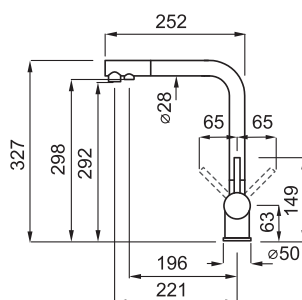

## JELLEMZŐK

Kivágás mérete (Ømm)	35
Szekerény méret (mm)	50
Kifolyócsó forgása	360°
Bekötőcső	Rozsdamentes acél 3/8"
Kerámiabetét (Ømm)	35

A szűrő cserélhető, könnyen eltávolítható és behelyezhető. Kerámiabetétje 4000 literes szűrési kapacitást biztosít, percenkénti 2 literes sebességgel.

1. HIDEG VÍZ.

2. MELEG VÍZ

3. TISZTÍTOTT VÍZ