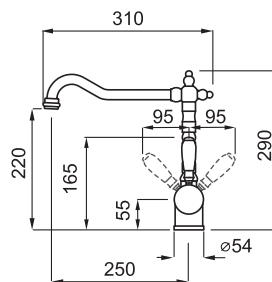

RIO

Egykaros csaptelep elforgatható kifolyócsővel

JELLEMZŐK

Kivágás mérete (Ømm)	35
Szekrény méret (mm)	54
Kifolyócső forgása	360°
Bekötőcső	Rozsdamentes acél 3/8"
Kerámiabetét (Ømm)	40

RENDELHETŐ SZÍNEK

CROMATO

● Króm MİKRIOCR

RAME

● Antikolt sárgaréz MİKRIORA

OTTONE

● Sárgaréz MİKRIOOT

GRANITEK
NATURAL GRANITE EFFECT

CLASSIC

● G62 Bianco Antico MGKRIO62

● G59 Antracite MGKRIO59

● G51 Avena MGKRIO51

ACCESSORY

Rio réz alkatrész készlet

AKRRIOOT