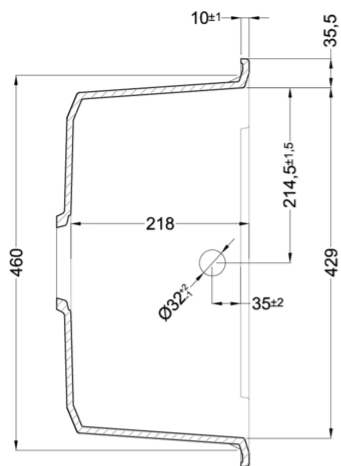

## MÉRETRAJZ

JELLEG	1 medence csepegtetővel
MODELL	EASY 300
SZEKRÉNYMÉRET (mm)	500     600 amennyiben a mosogatótálca a konyhabútor kezdőeleme Munkalapra szerelhető
MOSOGATÓ MÉRETE (mm)	790 x 500
KIVÁGÁSI MÉRET (mm)	770 x 480
MEDENCÉK SZÁMA	1
MEDENCE MÉLYSÉG (mm)	220

## MATT

**LGY30040** G40  
8032557043195

**LGY30043** G43  
8032557045281

**LGY30048** G48  
8032557031253

**LGY30068** G68  
8032557041917

**LGY30078** G78  
8032557067368

# EASY 300

general tolerances where not expressly communicated  $\pm 0.2\%$   
 connection dimensions according to UNI EN 695