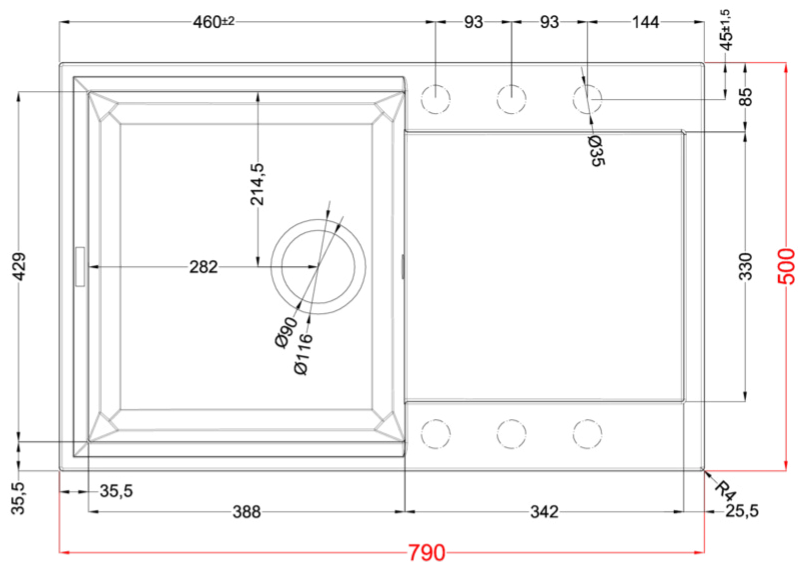

## MÉRETRAJZ

JELLEG	1 medence csepegtetővel
MODELL	EASY 300
SZEKRÉNYMÉRET (mm)	500     600 amennyiben a mosogatótálca a konyhabútor kezdőeleme Munkalapra szerelhető
MOSOGATÓ MÉRETE (mm)	790 x 500
KIVÁGÁSI MÉRET (mm)	770 x 480
MEDENCÉK SZÁMA	1
MEDENCE MÉLYSÉG (mm)	220

# EASY 300

general tolerances where not expressly communicated  $\pm 0.2\%$   
 connection dimensions according to UNI EN 695