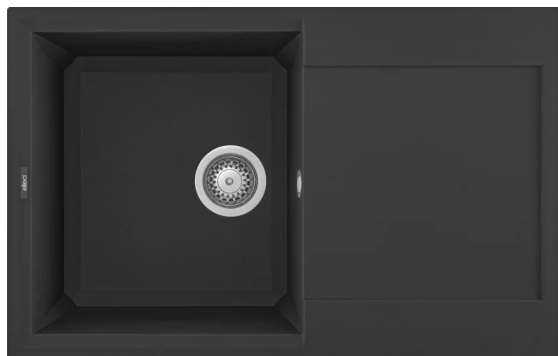

## MÉRETRAJZ

JELLEG	1 medence csepegtetővel
MODELL	EASY 300
SZEKRÉNYMÉRET (mm)	500     600 amennyiben a mosogatótálca a konyhabútor kezdőeleme Munkalapra szerelhető
MOSOGATÓ MÉRETE (mm)	790 x 500
KIVÁGÁSI MÉRET (mm)	770 x 480
MEDENCÉK SZÁMA	1
MEDENCE MÉLYSÉG (mm)	220