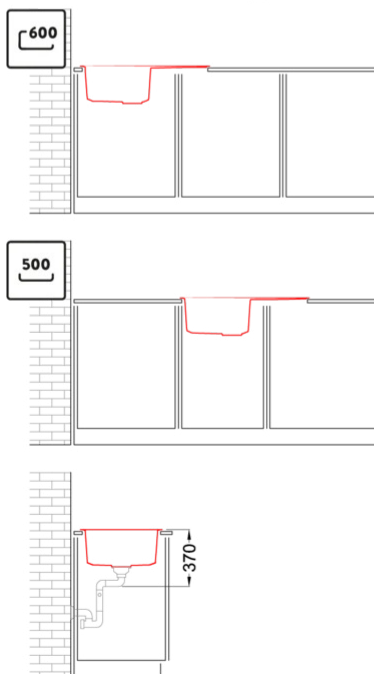

## MATT

**LGY30040** G40  
8032557043195

**LGY30043** G43  
8032557045281

**LGY30048** G48  
8032557031253

**LGY30068** G68  
8032557041917

**LGY30078** G78  
8032557067368

# EASY 300

general tolerances where not expressly communicated  $\pm 0.2\%$   
 connection dimensions according to UNI EN 695