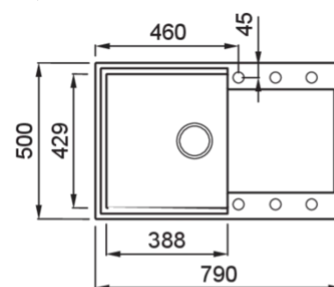

## MÉRETRAJZ

JELLEG	1 medence csepegtetővel
MODELL	EASY 300
SZEKRÉNYMÉRET (mm)	500     600 amennyiben a mosogatótálca a konyhabútor kezdőeleme Munkalapra szerelhető
MOSOGATÓ MÉRETE (mm)	790 x 500
KIVÁGÁSI MÉRET (mm)	770 x 480
MEDENCÉK SZÁMA	1
MEDENCE MÉLYSÉG (mm)	220