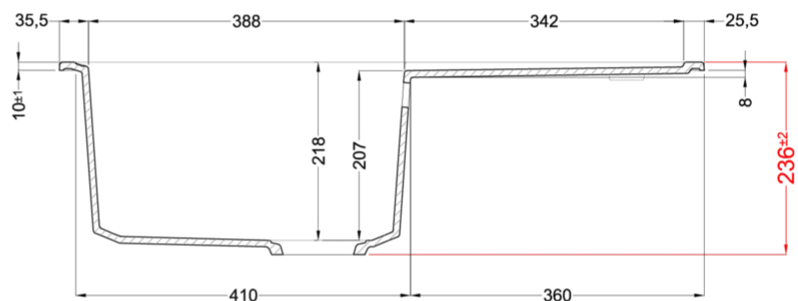

## MATT

**LGY30040** G40  
8032557043195

**LGY30043** G43  
8032557045281

**LGY30048** G48  
8032557031253

**LGY30068** G68  
8032557041917

**LGY30078** G78  
8032557067368

# EASY 300

general tolerances where not expressly communicated  $\pm 0.2\%$   
 connection dimensions according to UNI EN 695